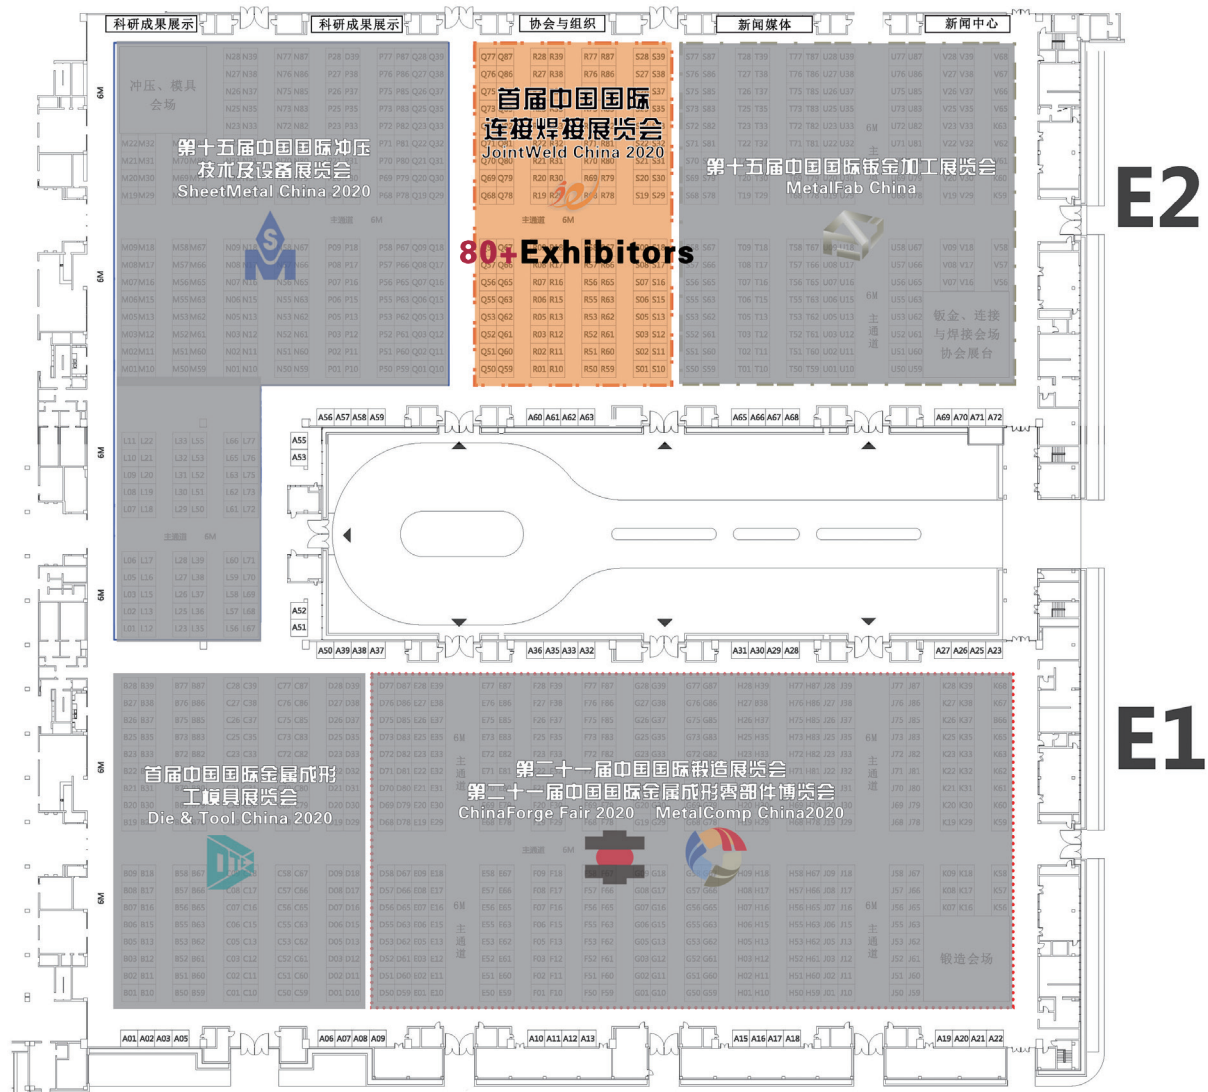

JointWeld China 2020

首届中国国际连接焊接展览会

中国最先进、最专业的连接焊接展览会
The latest and professional show on Welding

2020年11月17-20日

北京·中国国际展览中心新馆 E2 馆

November 17-20, 2020

Beijing · China International Exhibition Center New Venue E2 Hall

展位图 Floor Plan

展位租金标准 Booth Rental

即刻线上报名 Reserve Online
www.china-metalform.com

	标准展位 All-in-One Package /9m ² 9m ² 起订	光地展位 Raw Space /m ² 36m ² 起订
A 区域	A 方案: 22800 RMB B 方案: 24800 RMB C 方案: 26600 RMB	2200 RMB
B 区域	A 方案: 14800 RMB B 方案: 16800 RMB C 方案: 18800 RMB	1400 RMB